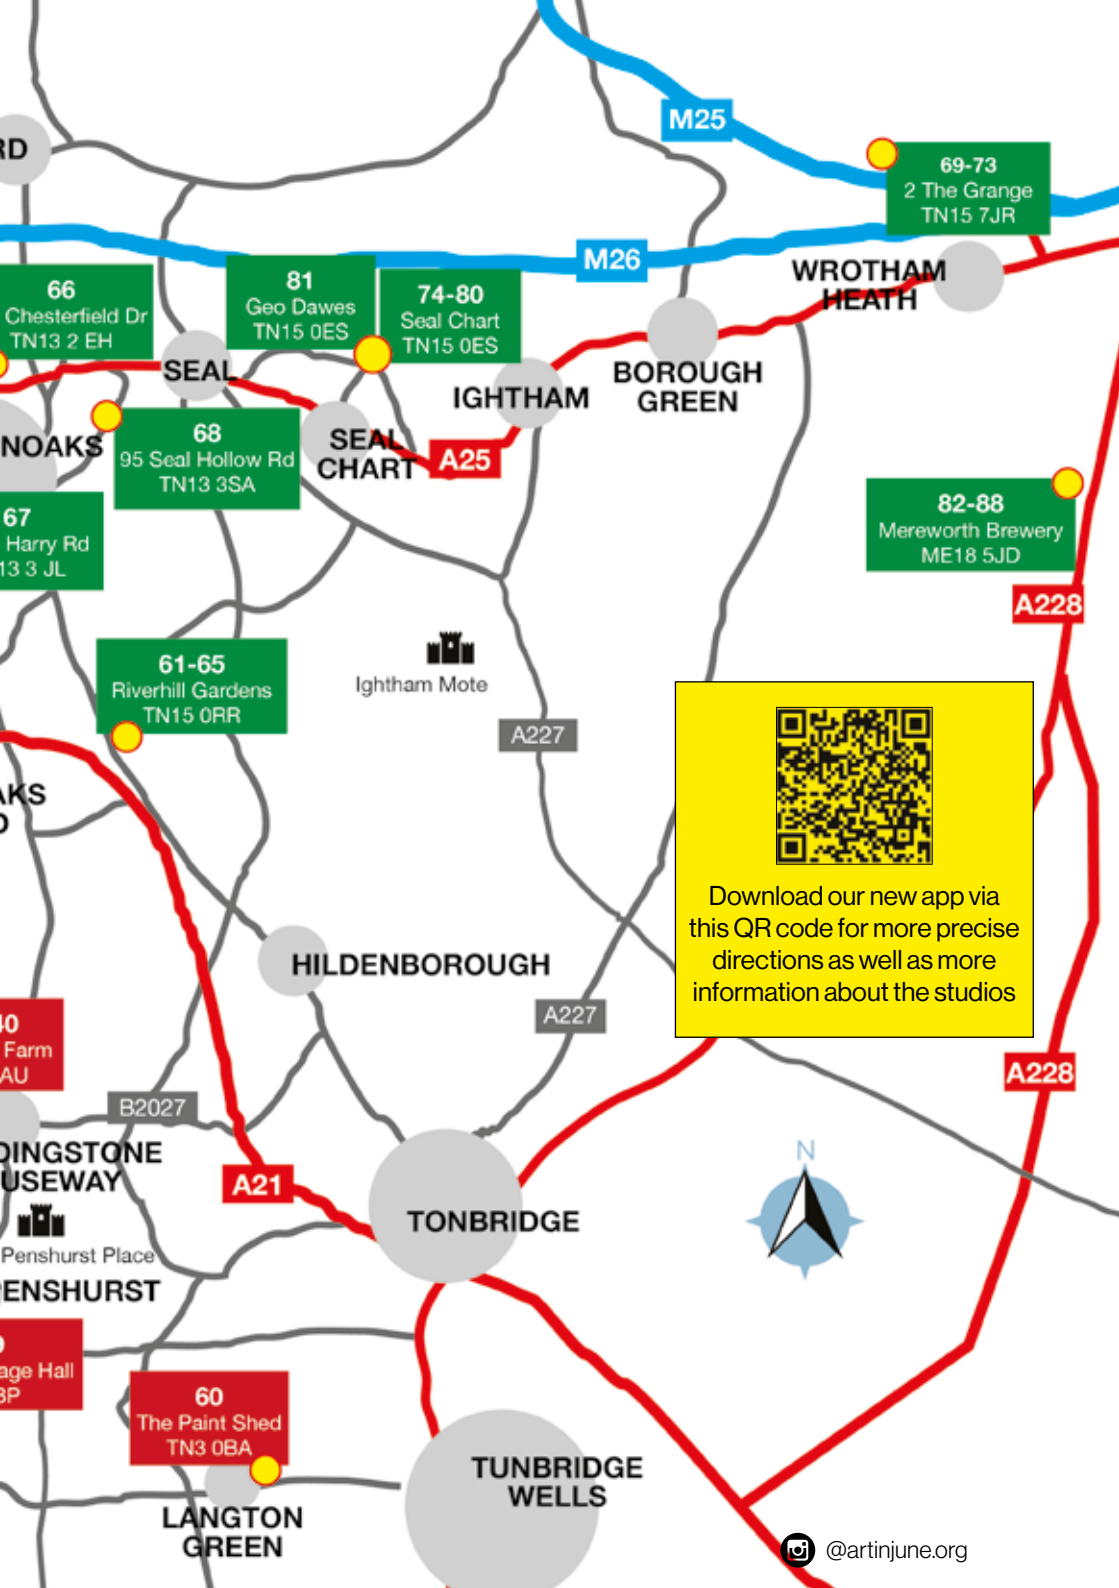

Open: Mon-Fri: 10-5 Sat-Sun: 10am-6pm

F	S	S	M	T	W	T	F	S	S	M	T	W	T	F	S	S
X	6	7	8	9	10	11	12	13	14	X	X	X	X	X	X	X

RD

66
Chesterfield Dr
TN13 2 EH

81
Geo Dawes
TN15 0ES

74-80
Seal Chart
TN15 0ES

69-73
2 The Grange
TN15 7JR